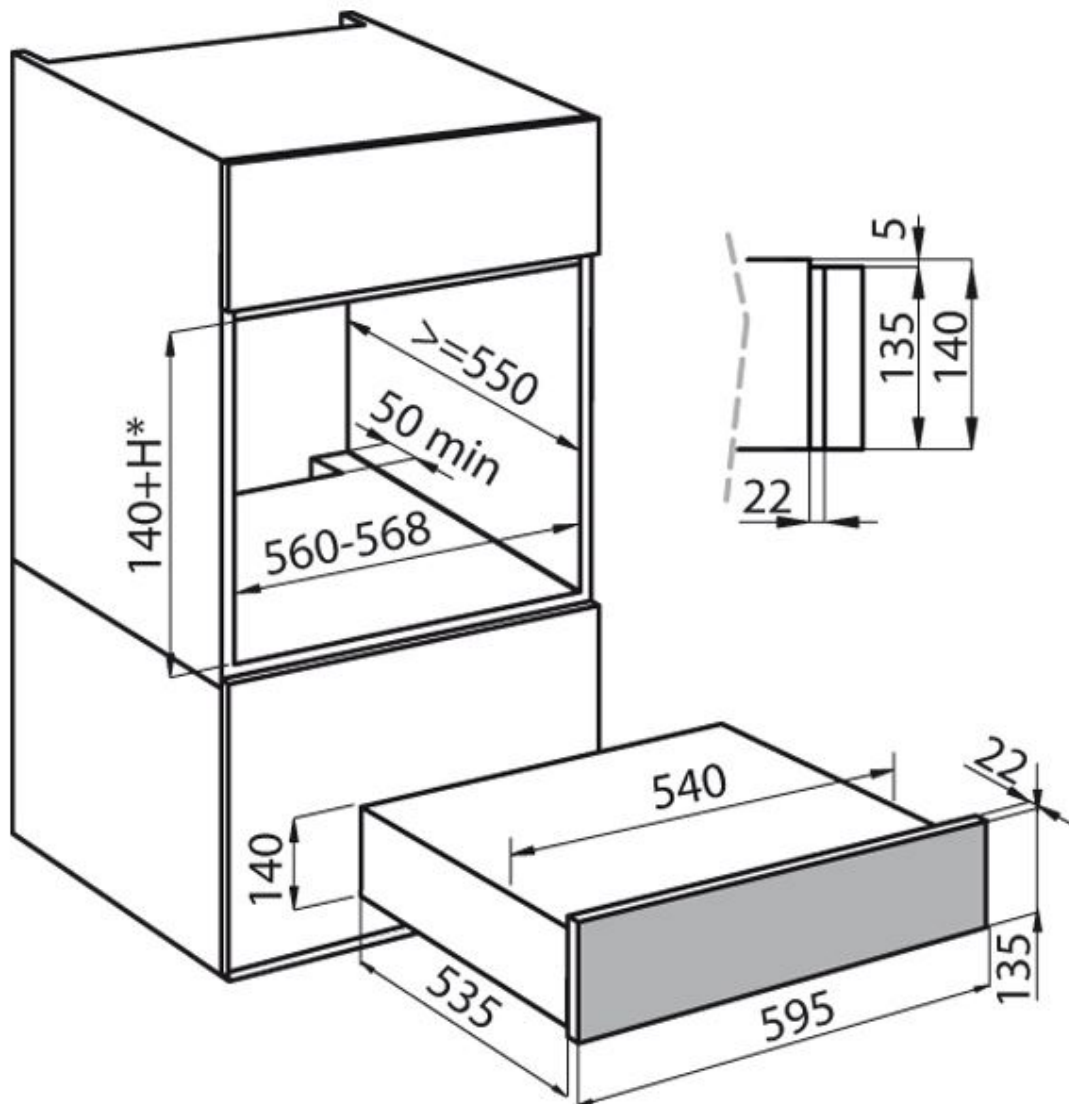

DATI TECNICI